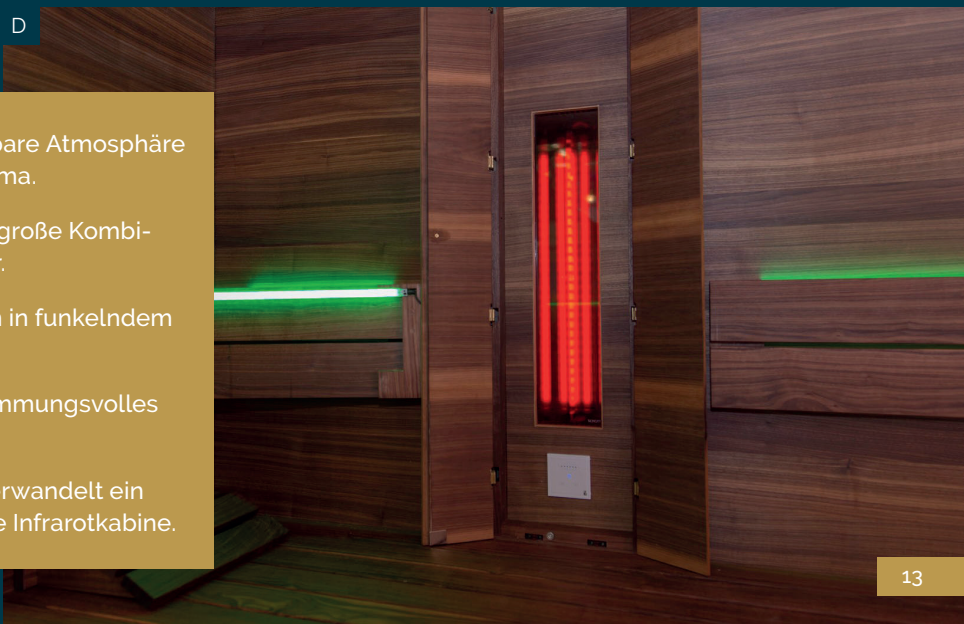

Von der freischwebenden Liegenkonstruktion, über Natursteinwände oder Altholzverkleidung bis zu Duftaufgüssen via Knopfdruck, eingebauten LED Farbspielen oder Sternenhimmel. Die Auswahl ist nahezu grenzenlos.

A: Salzsteinwände bewirken eine wunderbare Atmosphäre und verbreiten ein besonderes Raumklima.

Elegant verkleidet wurde hier auch der große Kombi-Saunaofen mit integriertem Verdampfer.

B: Einen Sternenhimmel zaubern wir Ihnen in funkelndem Weiß oder mit sanftem Farbwechsel.