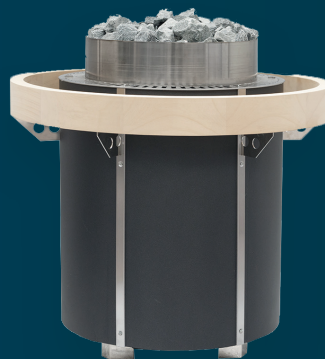

ZEUS

Überzeugt durch sein unverwechselbares Aussehen mit der hochwertigen Pulverbeschichtung in Anthrazit Perleffekt.

FILIUS

Platzsparende Bauform für finnischen Saunabetrieb auf kleinstem Raum durch raumsparende Ofenmontage direkt an der Wand.

Wohlige
Wärme
genießen

BIO-CUBO

Kompakter Saunaofen mit integriertem Verdampfer und Schale für Duftessenzen.

ORBIT

Hochwertiger Standofen für die Finnische Sauna. Ideal für die Aufstellung vor Glasflächen und in der Mitte der Saunakabine.