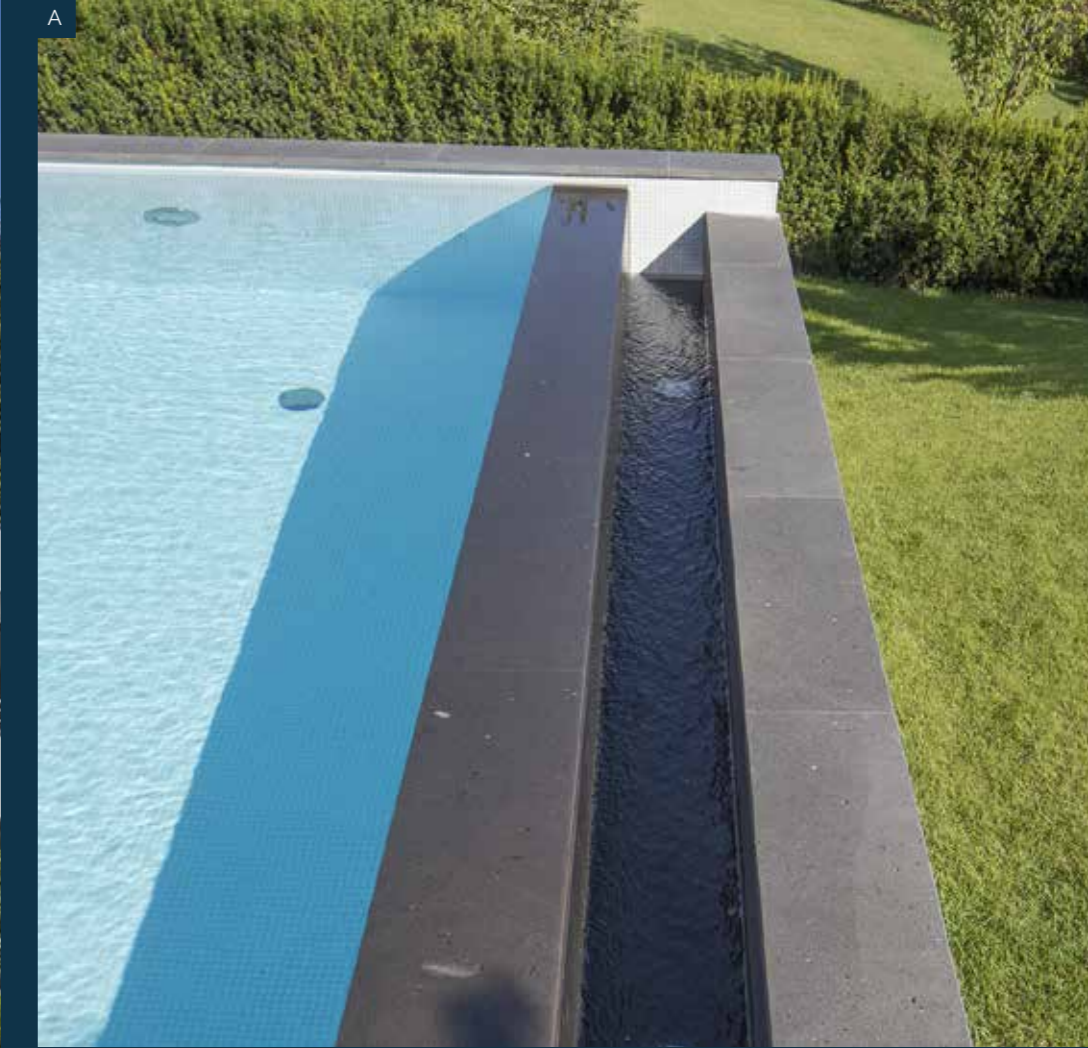

★★★ Budget: 140 – 180 Tsd.

||||| Maße: 12 m x 5 m x 1,5 m

Ein paar schöne Details

Diese Anlage verbindet zwei zentrale Elemente eines modernen Pools: puristisches Design und eine smarte Highend-Steuerung. Die intelligente Mess- und Regeltechnik steuert und überwacht präzise alle Funktionen des Pools über Tablet, Smartphone oder PC. Auch dann, wenn Sie mal nicht zu Hause sind.

- A: Infinity-Effekt: Die tiefer gelegte Überlaufrinne gibt den Blick auf den Horizont frei.
- B: Bequemer und eleganter Einstieg mit Sitzmöglichkeit über die integrierte Ecktreppe.
- C: Die leistungsstarke Gegenstromanlage verwandelt diesen Pool in ein Trainingsbecken.

Gut
vorbereitet
auf's
Seepferdchen

Glücklich im Garten

Die perfekte Integration in den liebevoll angelegten Garten, war oberste Priorität. Außerdem wünschte sich die vierköpfige Familie eine Lösung, die Spaß bringt, entspannt, toll aussieht und wenig Arbeit macht. In drei Wochen war das Poolprojekt realisiert – alles inklusive. Nun blüht der kleine Garten ganz neu auf.

Jetzt mal Stimmung

Das Wechselspiel zwischen Wasser und Licht gehört zu den faszinierendsten Effekten in der privaten Wellness-Oase. Mit kreativen Lichtkonzepten verbindet sich Ihr Hesselbach Pool zu einer stimmungsvollen Einheit mit Haus und Garten.