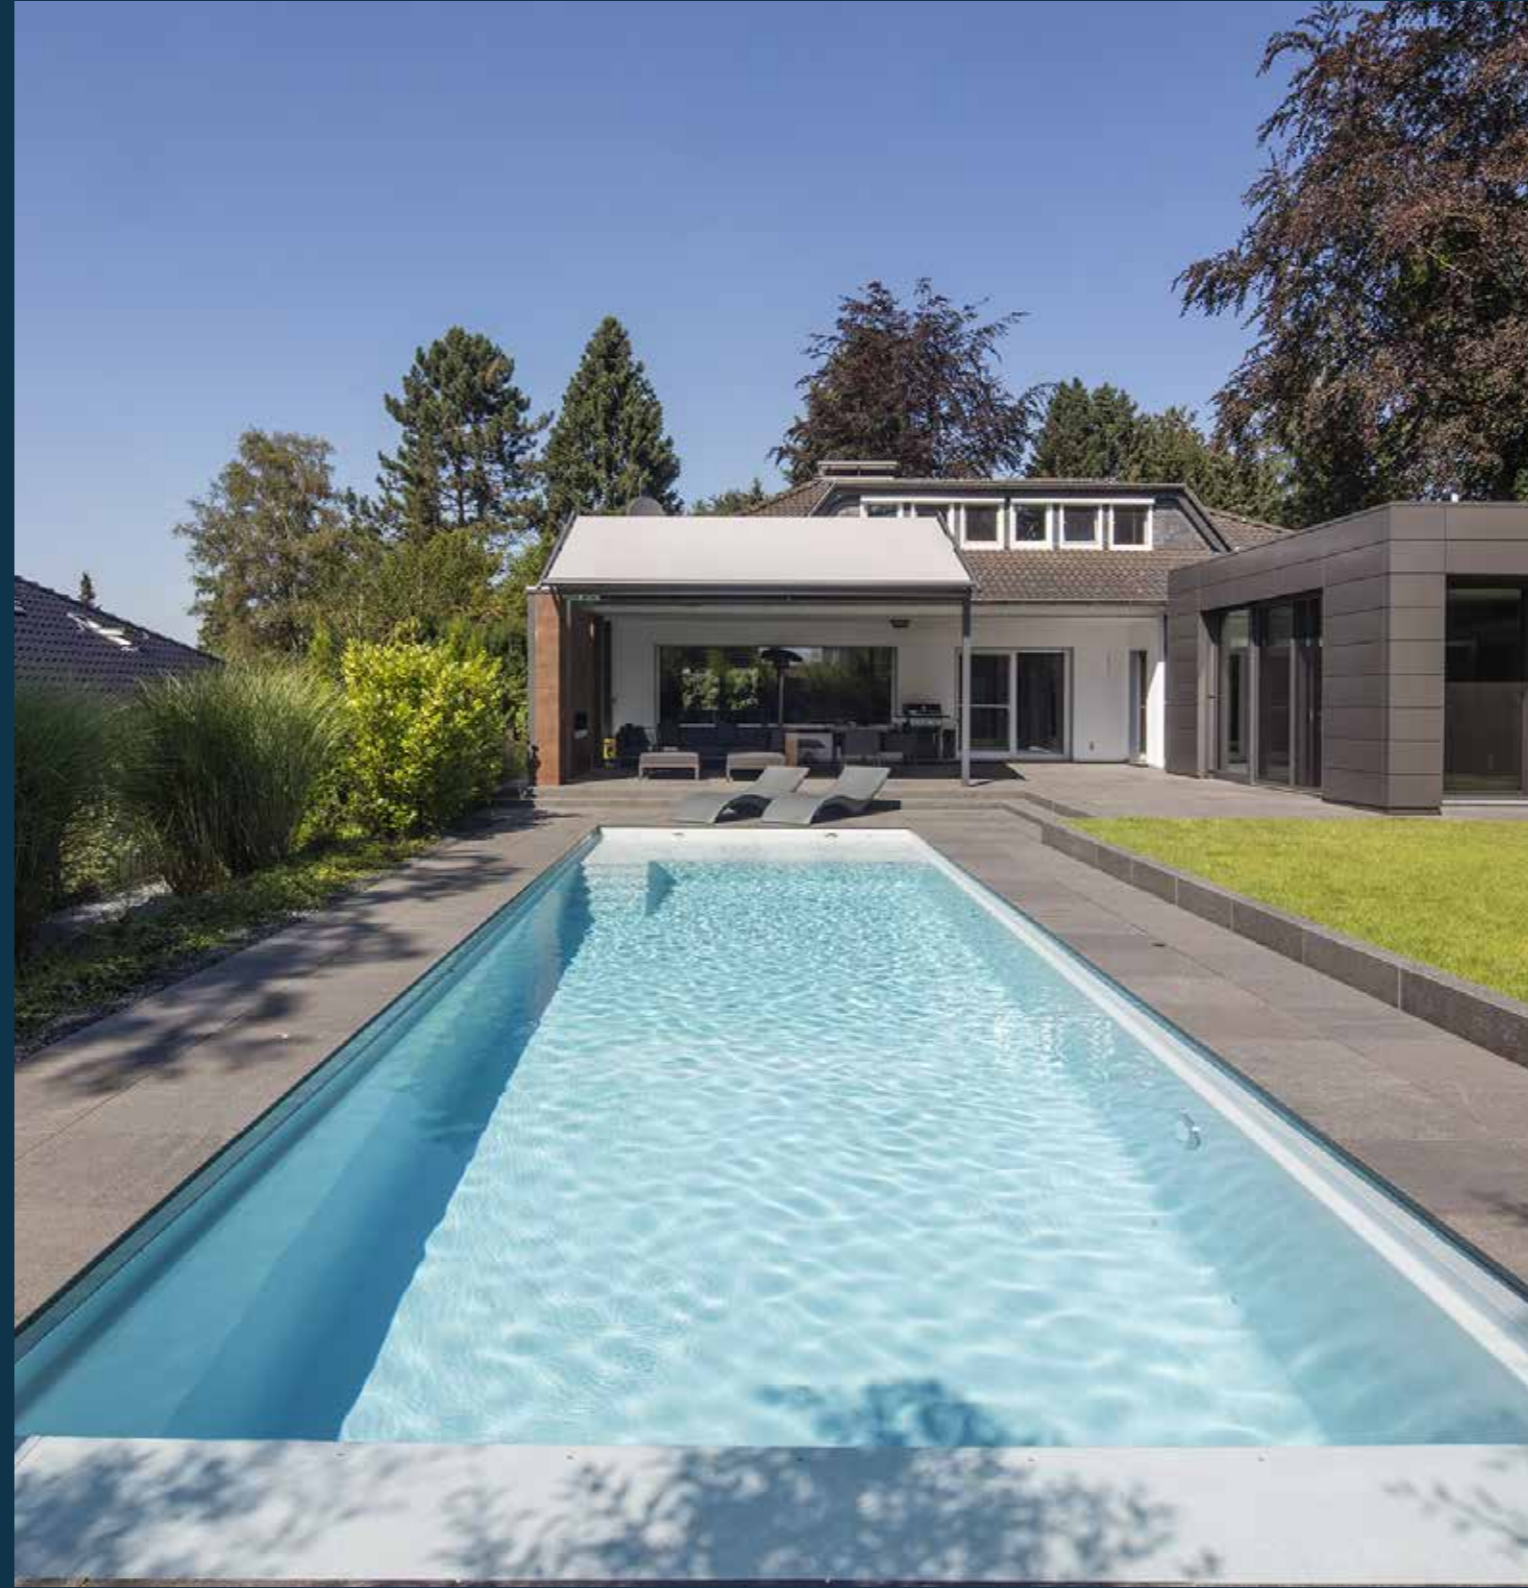

Im Flachwasser chillen

Sich einfach nur im flachen Wasser aufhalten und die Sonne genießen. Die WetLounge ist genau dafür gemacht. Das neuartige Konzept der Wasserstraße, die den Pool um einen Loungebereich in und am Wasser erweitert, überzeugte auch die Juroren des Golden Wave Awards.

★★★ Budget: 90 - 110 Tsd.
+++++ Maße: 12 m x 5 m x 1,5 m

- A: LINEAR: Stufen über die gesamte Beckenbreite mit integriertem Rolladenschacht und Platz zum bequemen Sitzen.
- B: Flachwasserzone durchströmt von 3 Einlaufdüsen und 3,7 x 2 m Stellfläche für Ihre modernen Loungemöbel.
- C: Fünf Stufen schlicht und platzsparend. Steigen Sie ein und vergessen Sie altmodische Poolleitern.