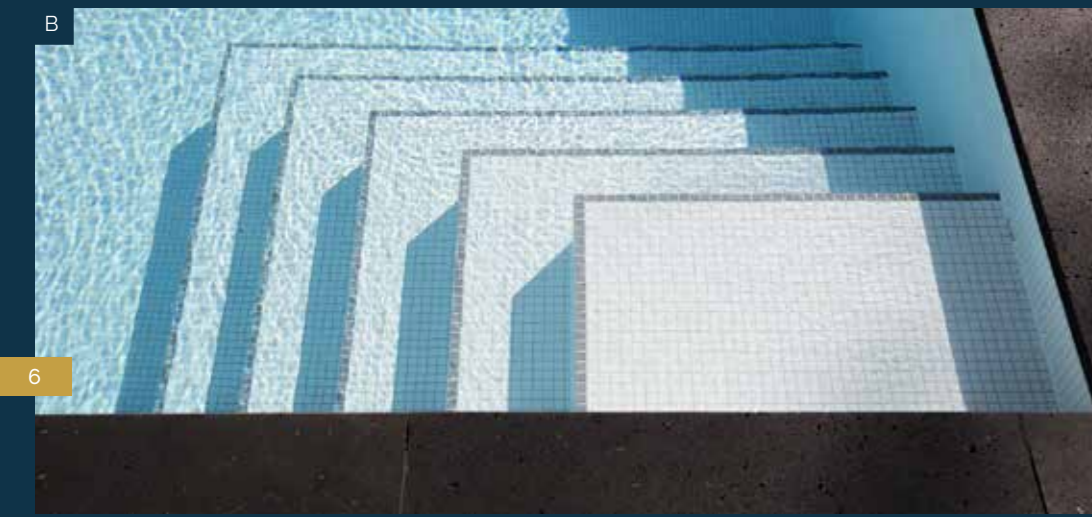

Ein paar schöne Details

Diese Anlage verbindet zwei zentrale Elemente eines modernen Pools: puristisches Design und eine smarte Highend-Steuerung. Die intelligente Mess- und Regeltechnik steuert und überwacht präzise alle Funktionen des Pools über Tablet, Smartphone oder PC. Auch dann, wenn Sie mal nicht zu Hause sind.

- A: Infinity-Effekt: Die tiefer gelegte Überlaufrinne gibt den Blick auf den Horizont frei.
- B: Bequemer und eleganter Einstieg mit Sitzmöglichkeit über die integrierte Ecktreppe.
- C: Die leistungsstarke Gegenstromanlage verwandelt diesen Pool in ein Trainingsbecken.