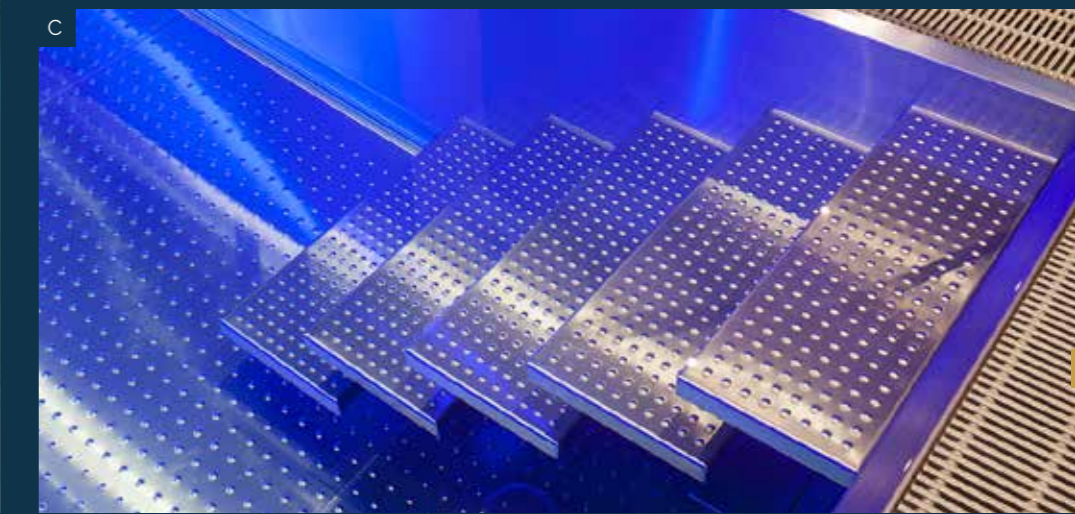

Individuelle Beckenform

Fühlen Sie sich frei! Ob fließende runde Formen, großzügig geschwungene Treppen, um die Ecke oder rechteckig. Um Ihren Pool optimal zu platzieren, realisieren wir für Sie jegliche Art von Beckenform.

- A: Individual PVC Becken 9 x 3 x 1,40 m.
- B: Dezente Seitentreppe mit Sitzmöglichkeit und Überlaufrinne aus hochwertigem Naturstein.
- C: Täglich fit, hält sich das Ehepaar dank integrierter Gegenstromanlage und dem Workout-Raum gleich nebenan.
- D: Unauffällig, minimalistisch, modern: Die Duschen sind ein weiterer Hingucker.

Faszination Edelstahl

Vor allem eins: Nicht kaputt zu kriegen. Darüber hinaus sorgt Edelstahl für eine faszinierende und besondere Optik. Kein anderes Pool-Material sorgt für ein solches Lichtspiel. Ein Hesselbach Pool aus Edelstahl ist immer eine Maßanfertigung, ganz speziell für Sie geschaffen.

★★★★ Budget: 90 – 120 Tsd.

||||||| Maße: 12 m x 5 m x 1,5 m

- A: Es war einmal ein Großraumbüro: Sowohl Pool als auch der gesamte SPA-Bereich mit Biosauna und Wellnessdusche wurden individuell auf Maß von Hesselbach gefertigt.
- B: Die glatte Oberfläche des Stahls funktioniert wie ein Spiegel, der das auftreffende Licht der Unterwasserscheinwerfer nahezu ohne Streuung über die gesamte Pool-Länge reflektiert.
- C: Die charakteristischen Noppen verleihen dem Stahl zusätzliche Stabilität und sorgen für eine rutschfeste Oberfläche.