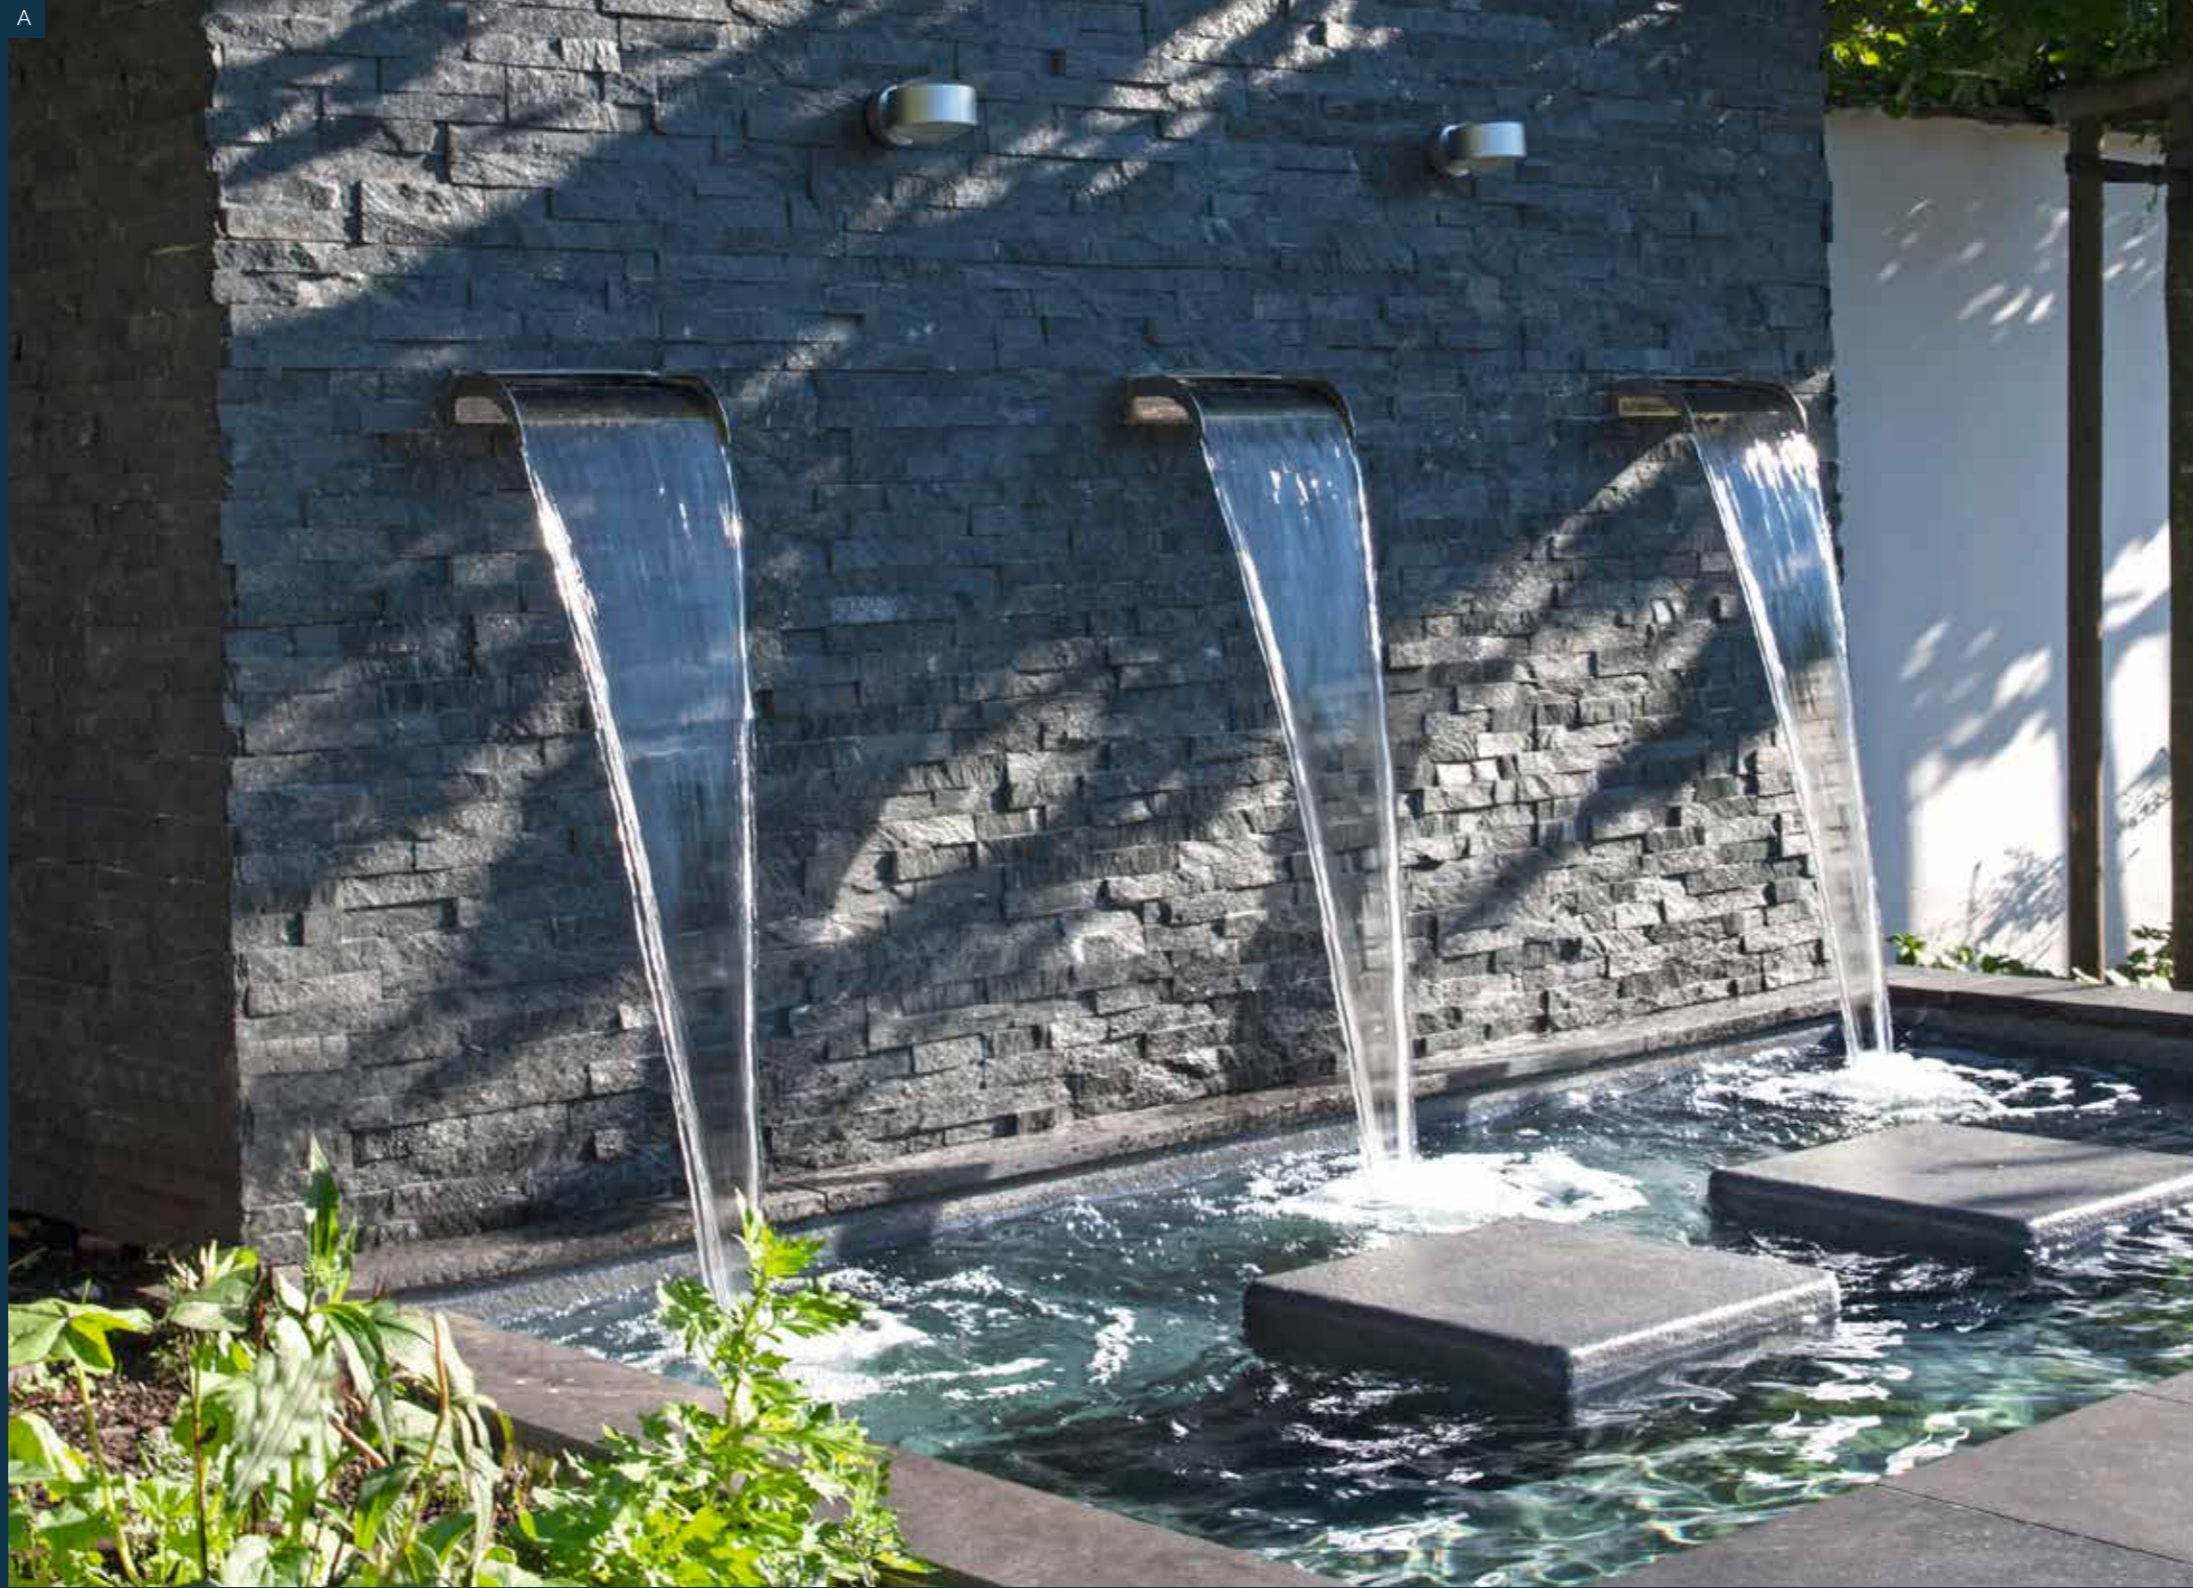

Ein Mosaikpool verleiht jeder Poolanlage ein einzigartiges Ambiente und besticht vor allem durch sein faszinierendes Farb- und Lichtspiel.

★★★★ Budget: 140 – 180 Tsd.

+++++ Maße: 12 m x 5 m x 1,5 m

So
individuell
wie Sie

- A: Ganz natürlich ergießen sich herrliche Wasserfälle, direkt aus einer Steinmauer.
- B: Mit großformatigen Steinfließen schaffen wir fließende Wasserwege als Erweiterung Ihrer Poolanlage.
- C: Für die einen ein Wasserobjekt zum Anschauen, für die anderen ein Lounge-Bereich am Wasser. Entdecken Sie den ersten kompakten Minipool für Ihren Garten.